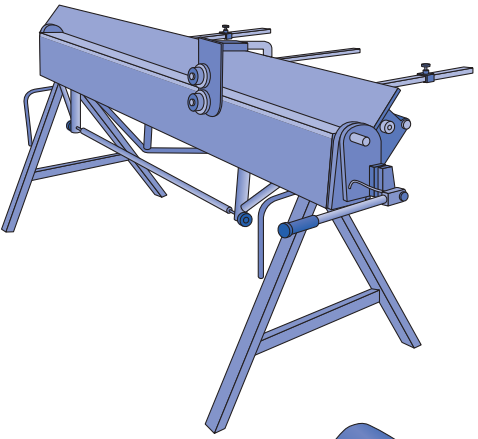

T Y S E N I A

Montageempfehlung

 **BLACHOTRAPEZ**®

1

max 4000 r/min

2

3

4