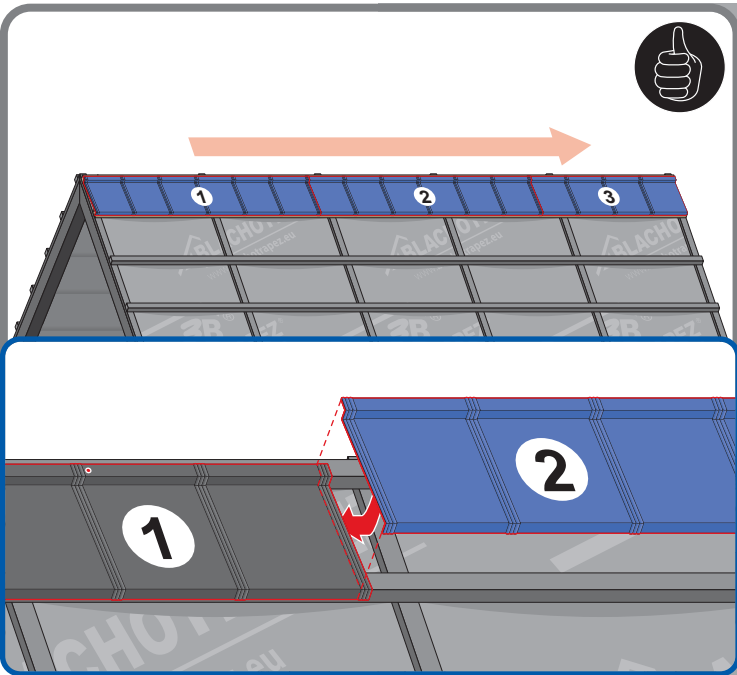

T Y S E N I A

Montageempfehlung

 **BLACHOTRAPEZ**®

1

max 4000 r/min

2

3

4