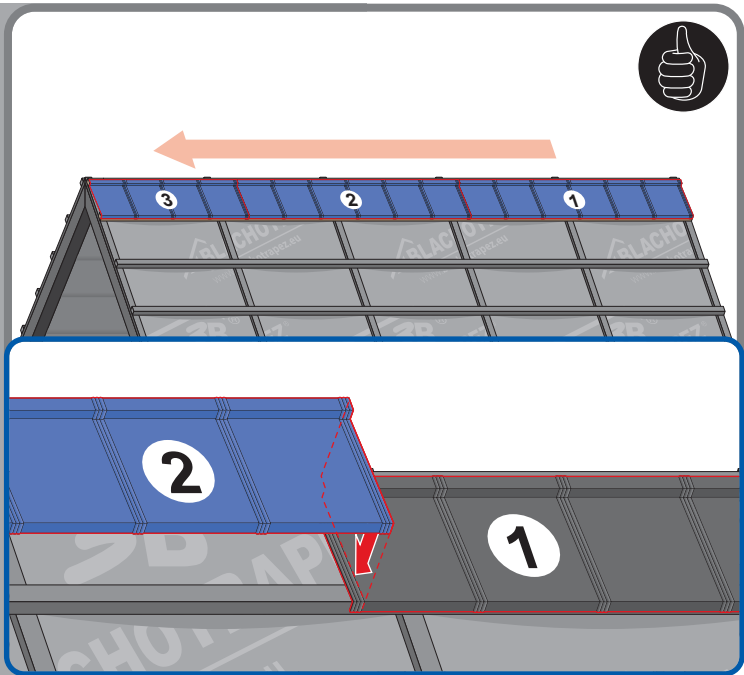

T Y S E N I A

Montageempfehlung

 **BLACHOTRAPEZ**®

1

max 4000 r/min

2

3

4