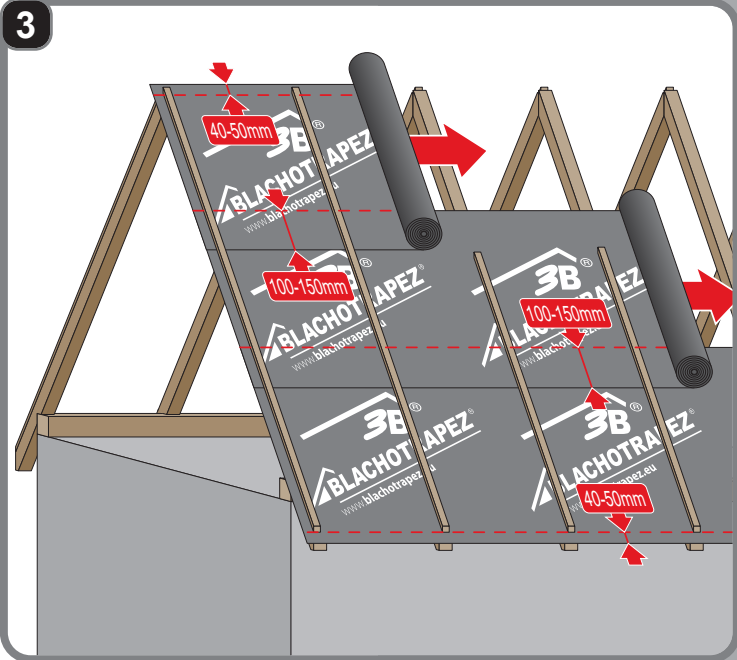

T Y S E N I A

Montageempfehlung

 **BLACHOTRAPEZ**®

1

max 4000 r/min

2

3

4