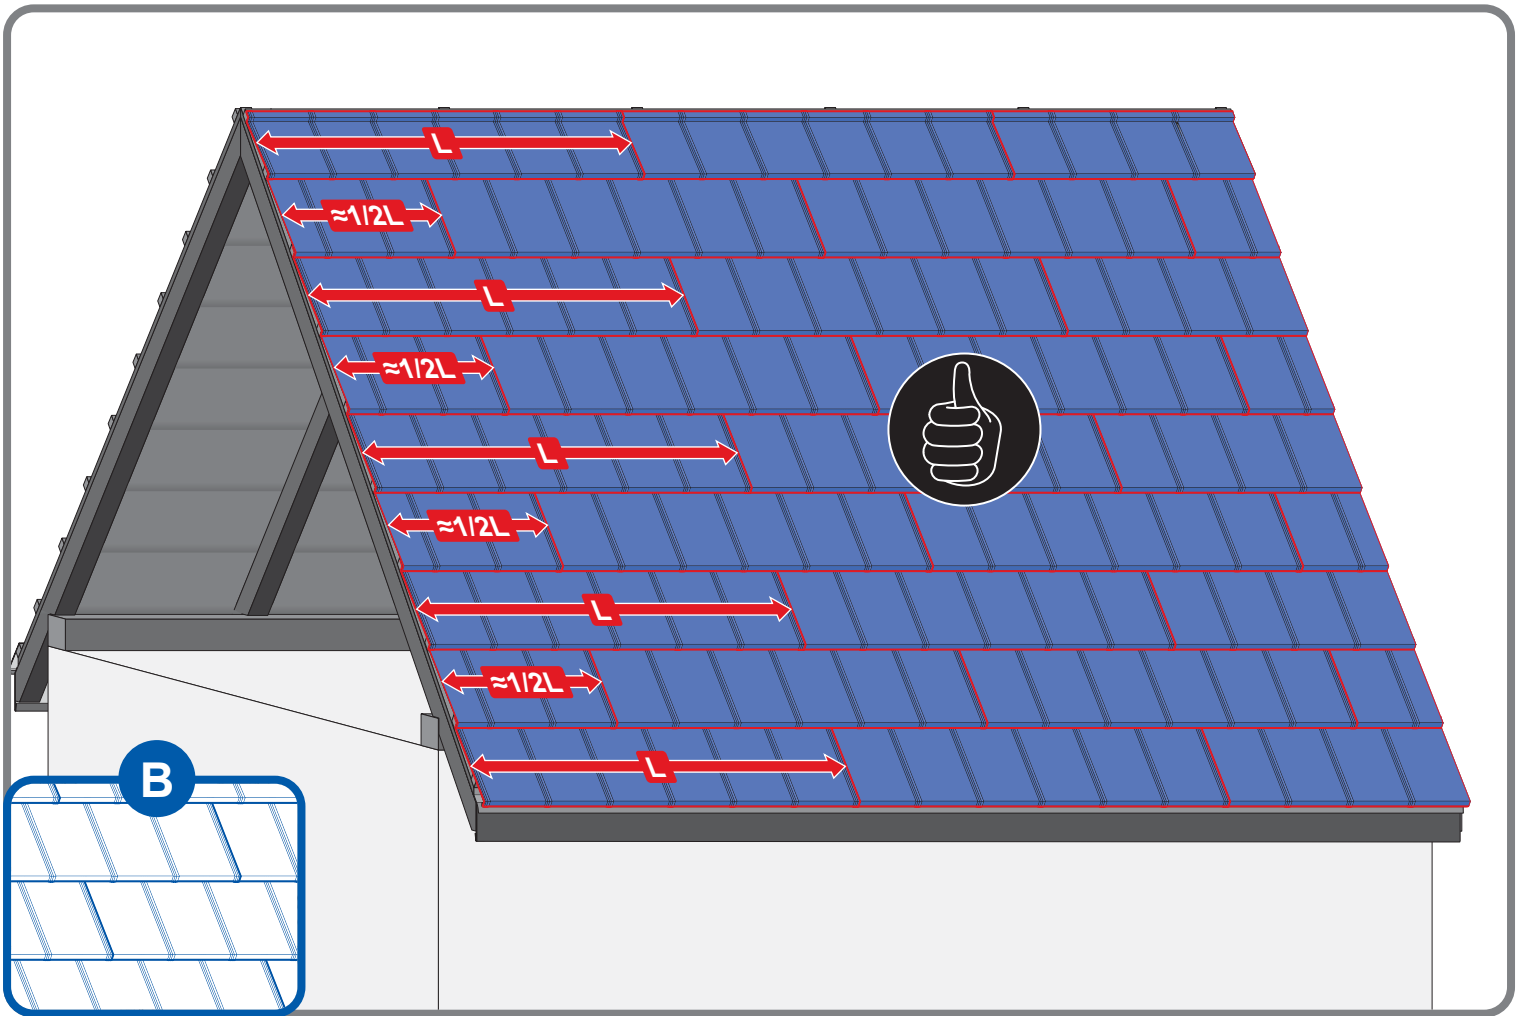

T Y S E N I A

Montageempfehlung

 **BLACHOTRAPEZ**®

1

max 4000 r/min

2

3

4