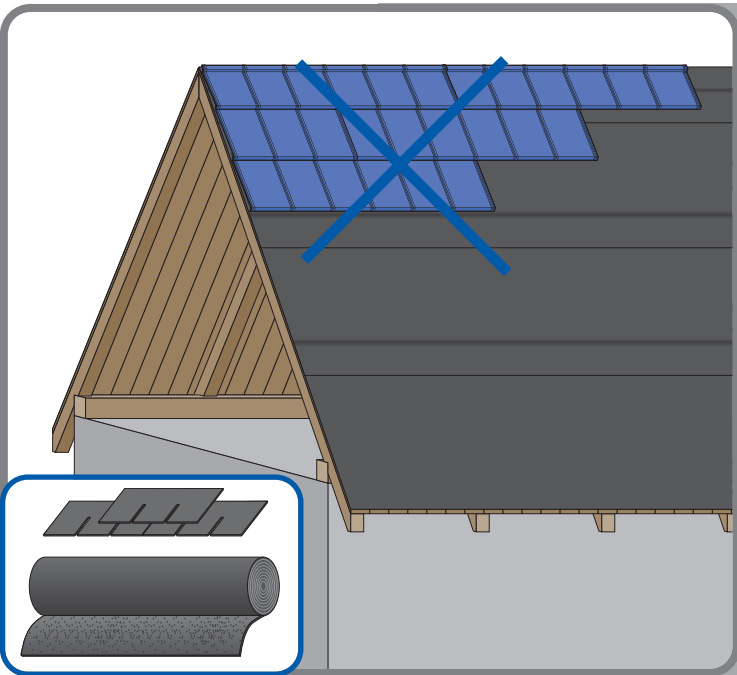

T Y S E N I A

Montageempfehlung

 **BLACHOTRAPEZ**®

1

max 4000 r/min

2

3

4