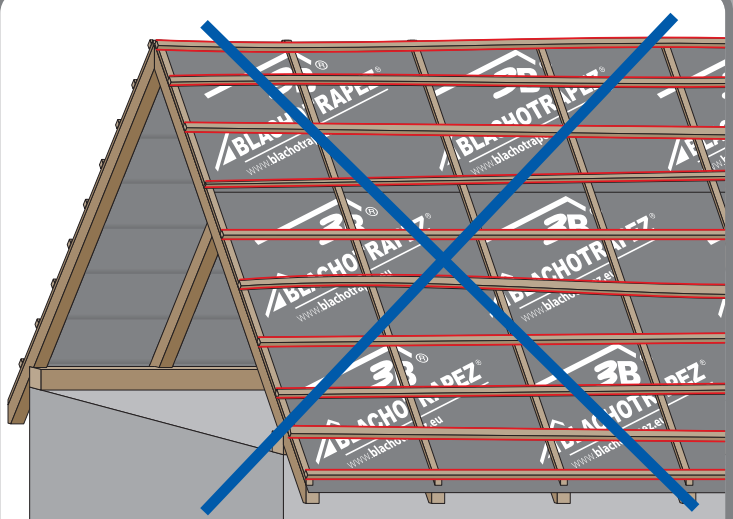

T Y S E N I A

Montageempfehlung

 **BLACHOTRAPEZ**®

1

max 4000 r/min

2

3

4