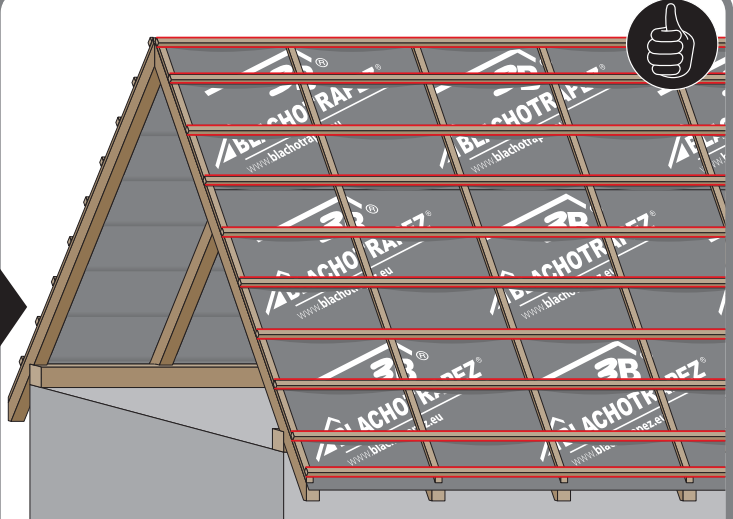

T Y S E N I A

Montageempfehlung

 **BLACHOTRAPEZ**®

1

max 4000 r/min

2

3

4