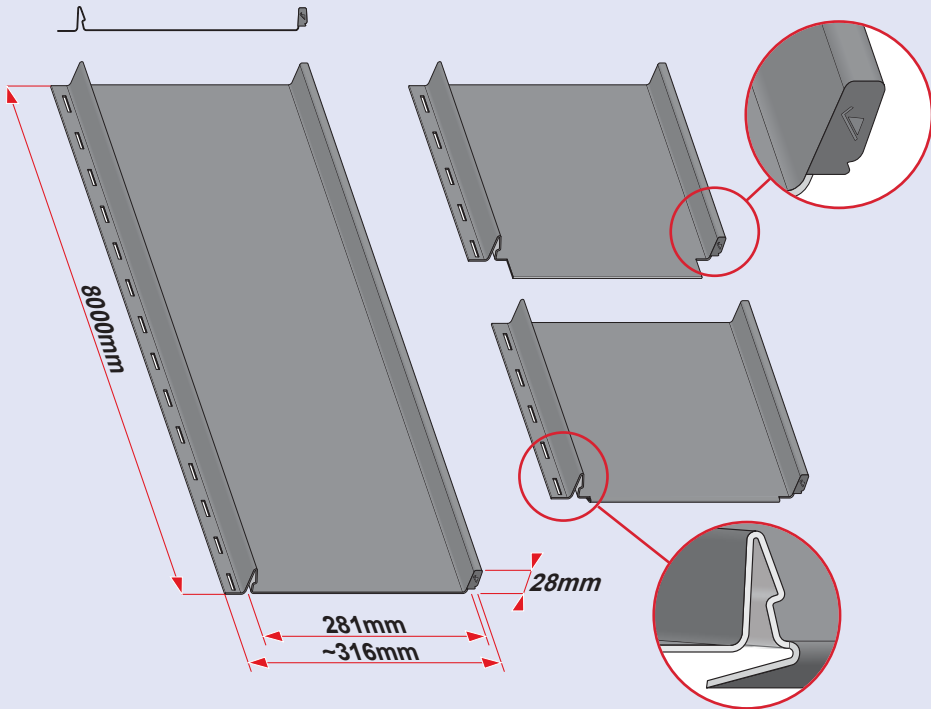

Montageanleitung

TERRANO

TERRANO

— IZO —

TERRANO

TERRANO
— IZO —

1

max 4000 r/min