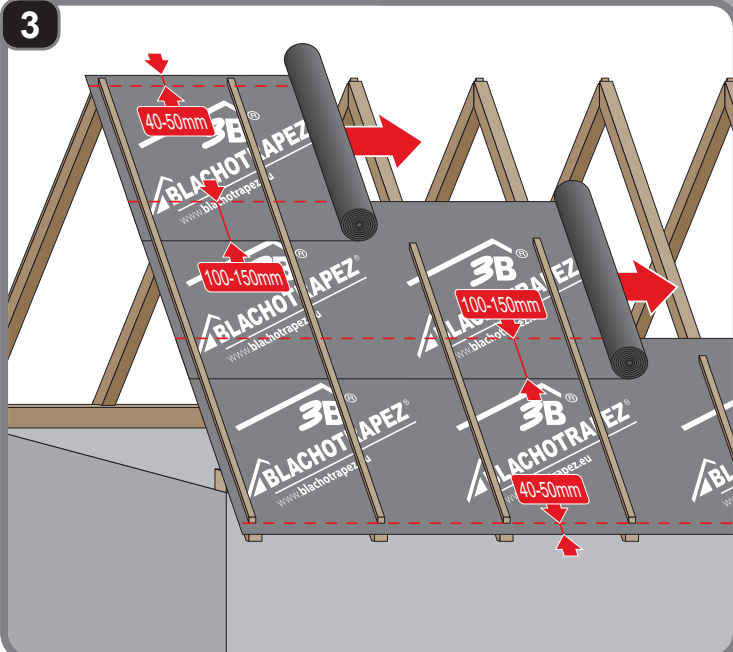

Montageanleitung

TERRANO

TERRANO

— IZO —

TERRANO

TERRANO
— IZO —

1

max 4000 r/min

2

3

4a

4b

4c

5a

5b

5c