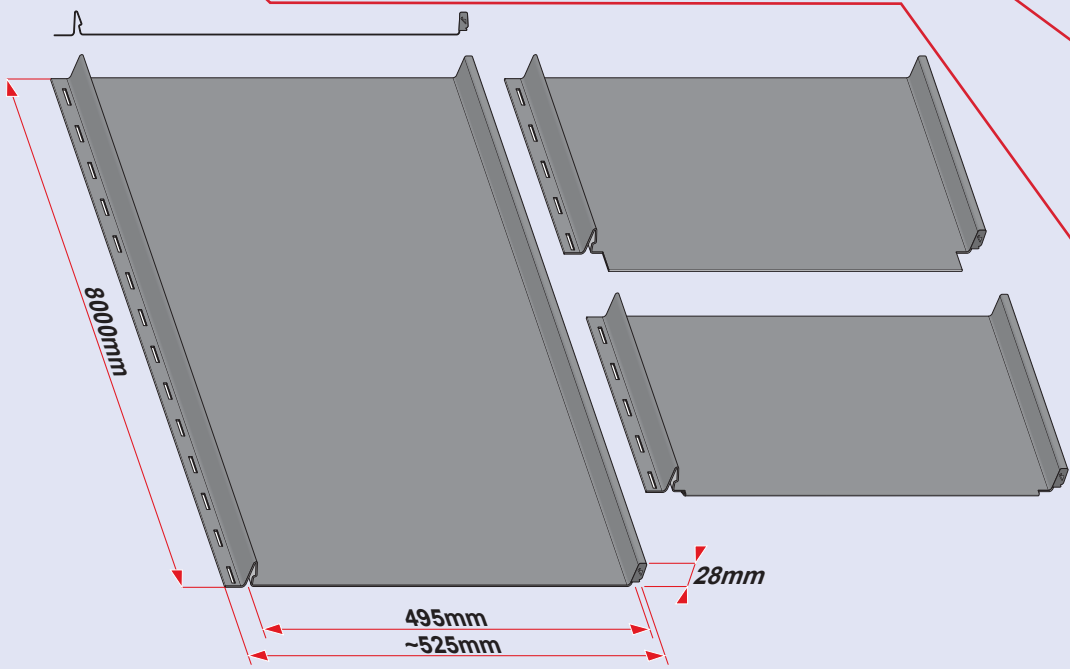

Montageanleitung

TERRANO

TERRANO

— IZO —

TERRANO

TERRANO
— IZO —

1

max 4000 r/min