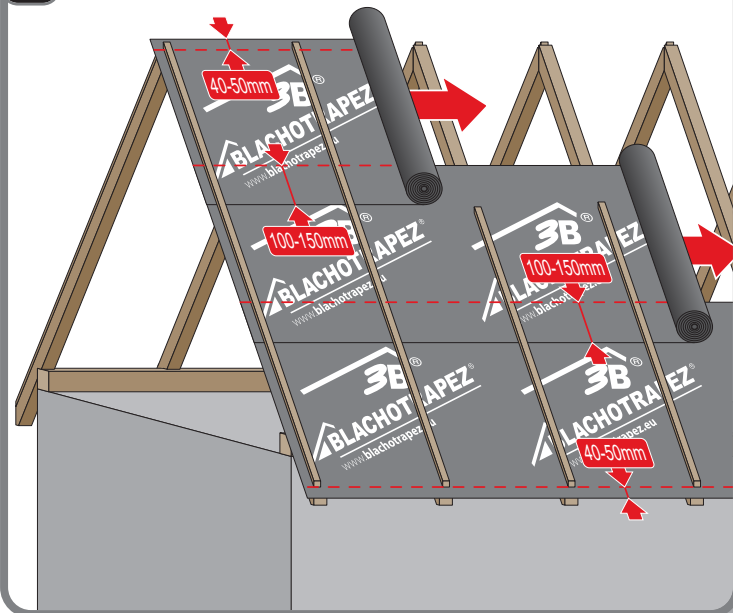

Montageanleitung

T-PANEL

T-PANEL

T-PANEL

1

max 4000 r/min

2

3a