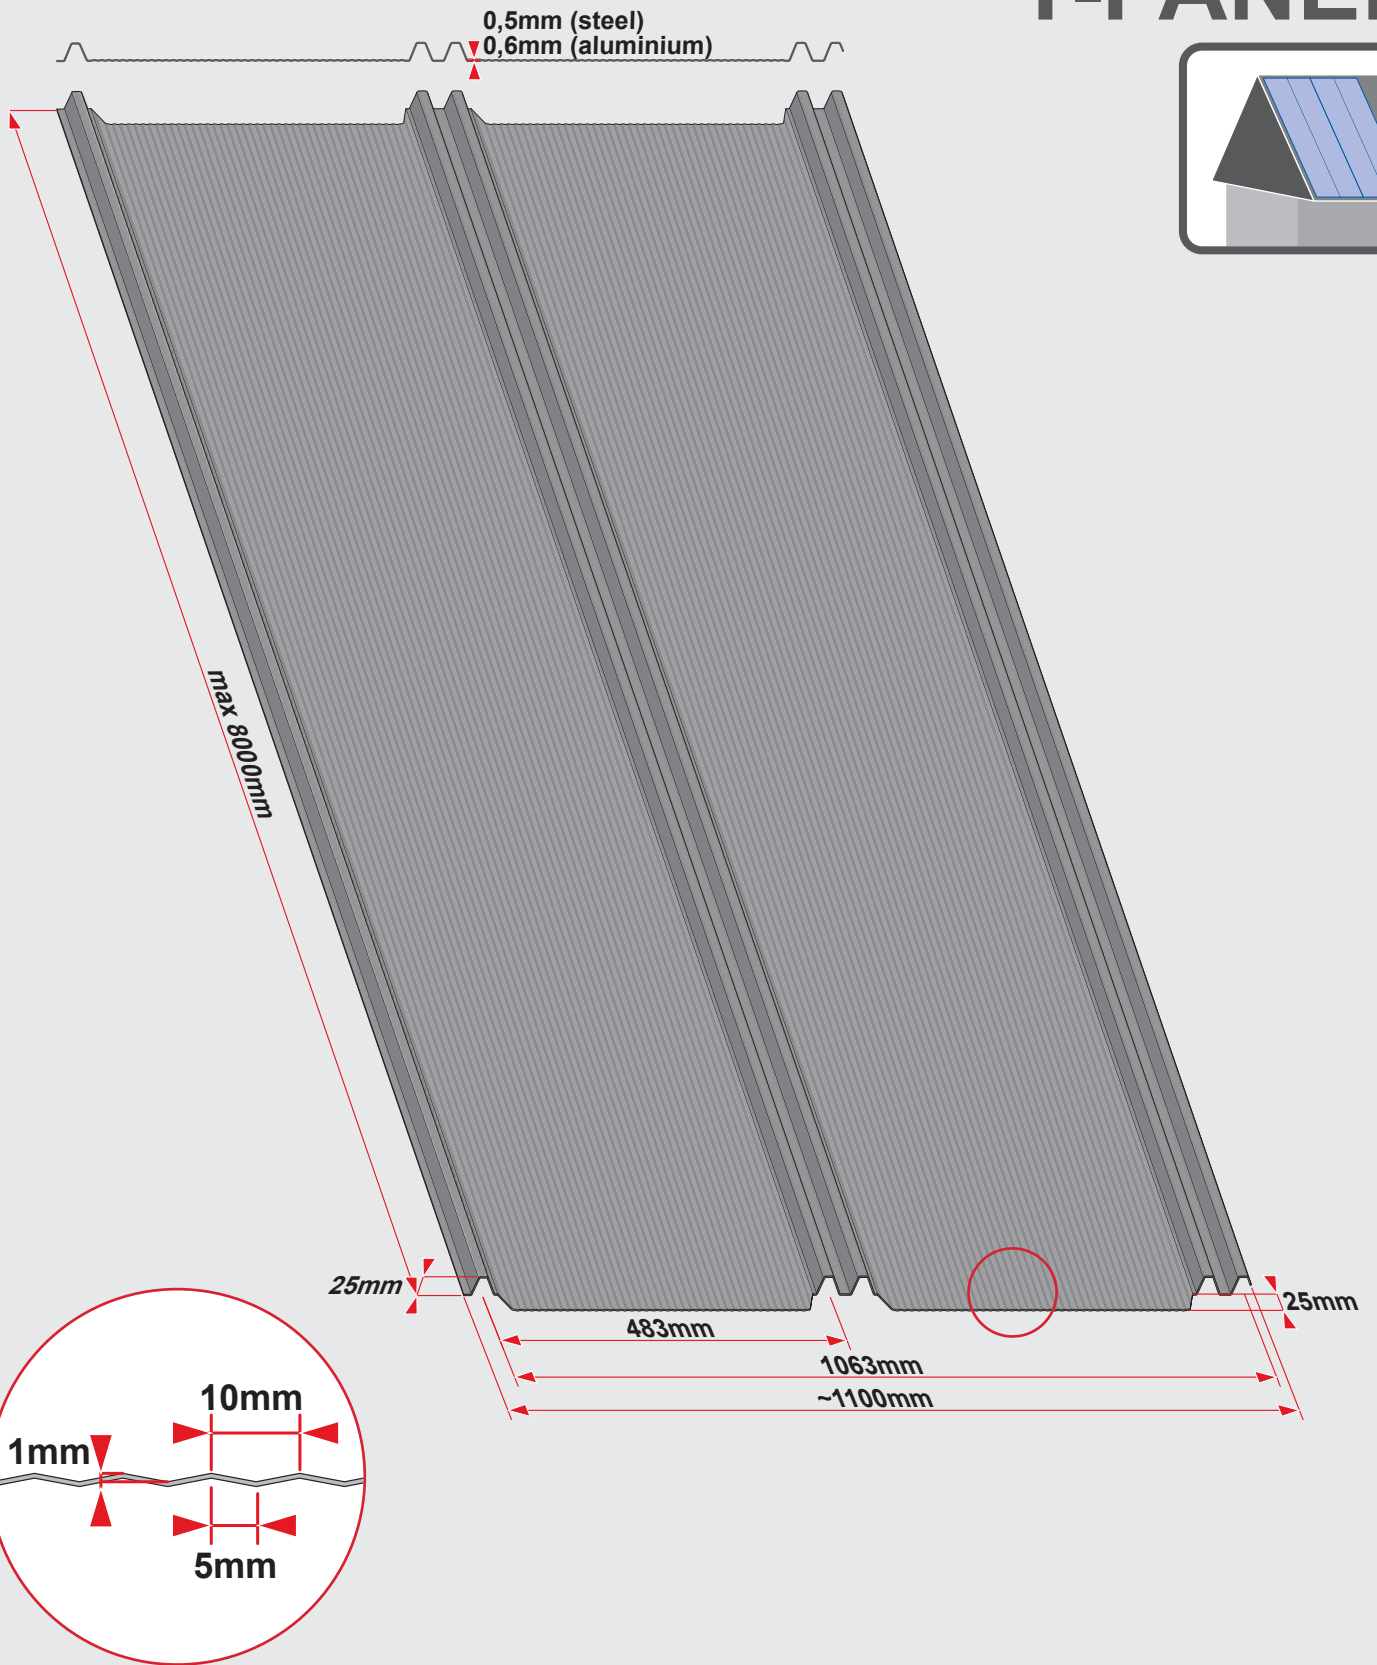

Montageanleitung

T-PANEL

T-PANEL

T-PANEL

1

max 4000 r/min

2

3a