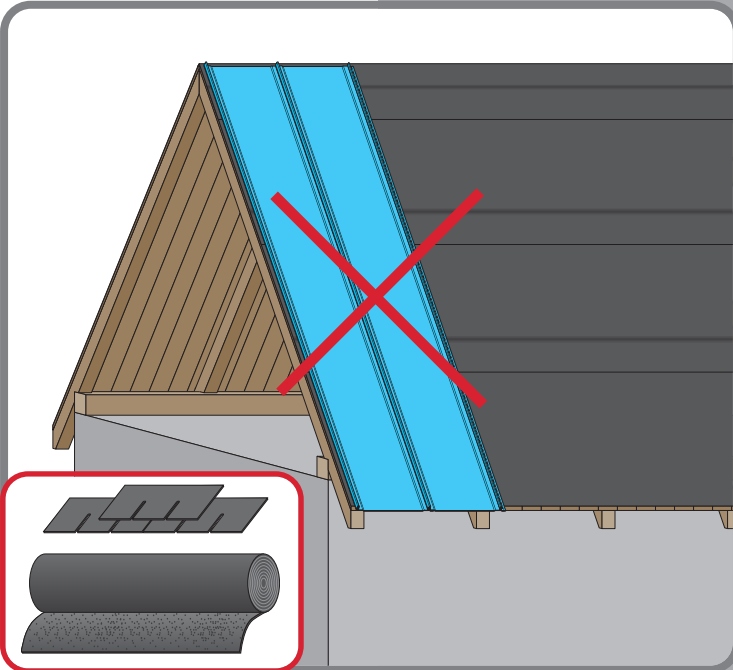

Montageanleitung

PANEL™
HIGH-TECH

 **BLACHOTRAPEZ**®

HIGH-TECH

1

max 4000 r/min

2

3a