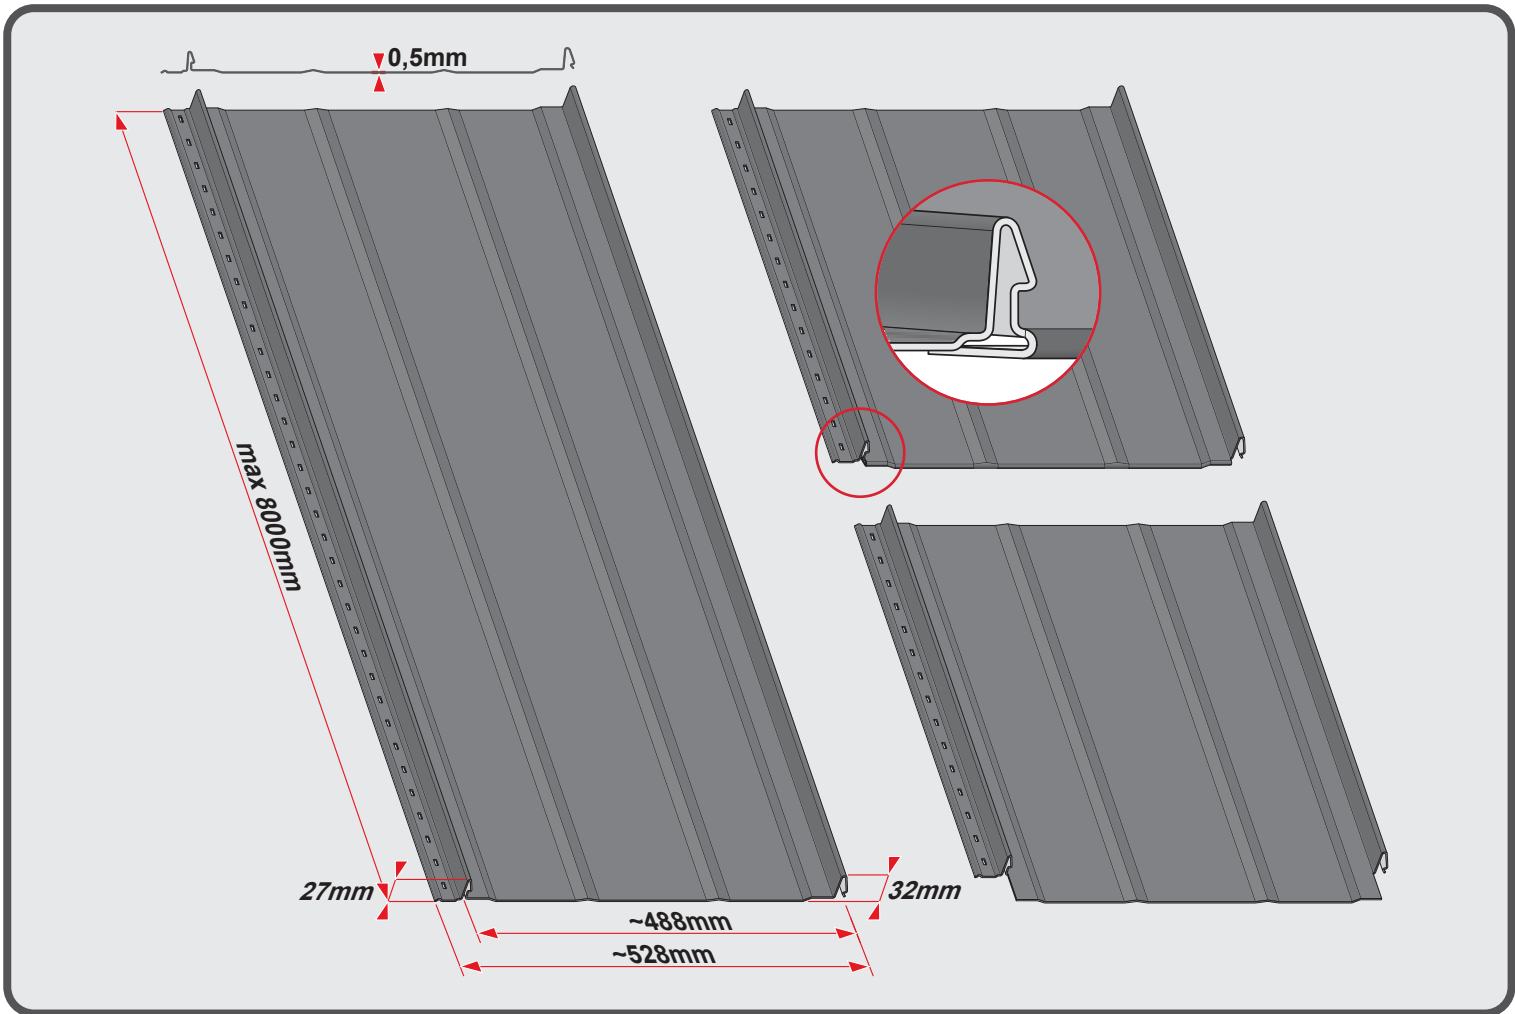

Montageanleitung

PANEL™
HIGH-TECH

 **BLACHOTRAPEZ**®

HIGH-TECH

1

max 4000 r/min

2

3a