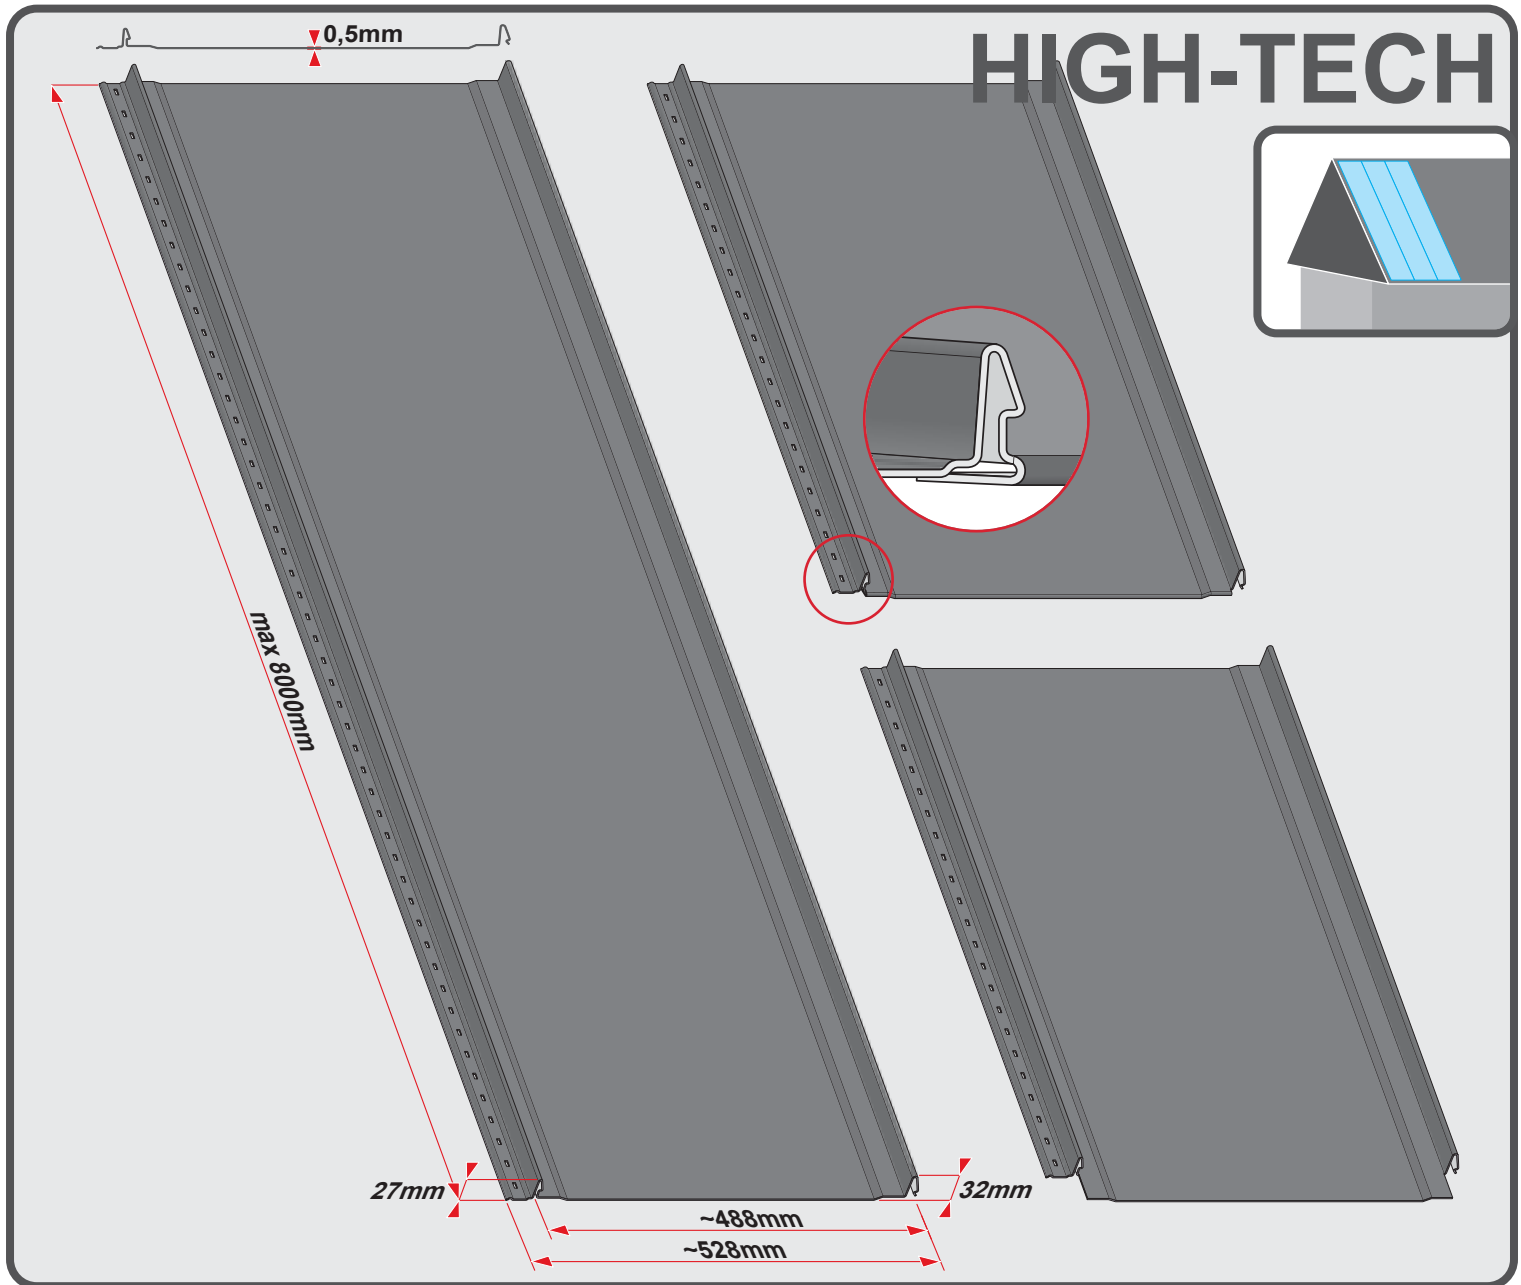

Montageanleitung

PANEL™
HIGH-TECH

 **BLACHOTRAPEZ**®

HIGH-TECH

1

max 4000 r/min

2

3a