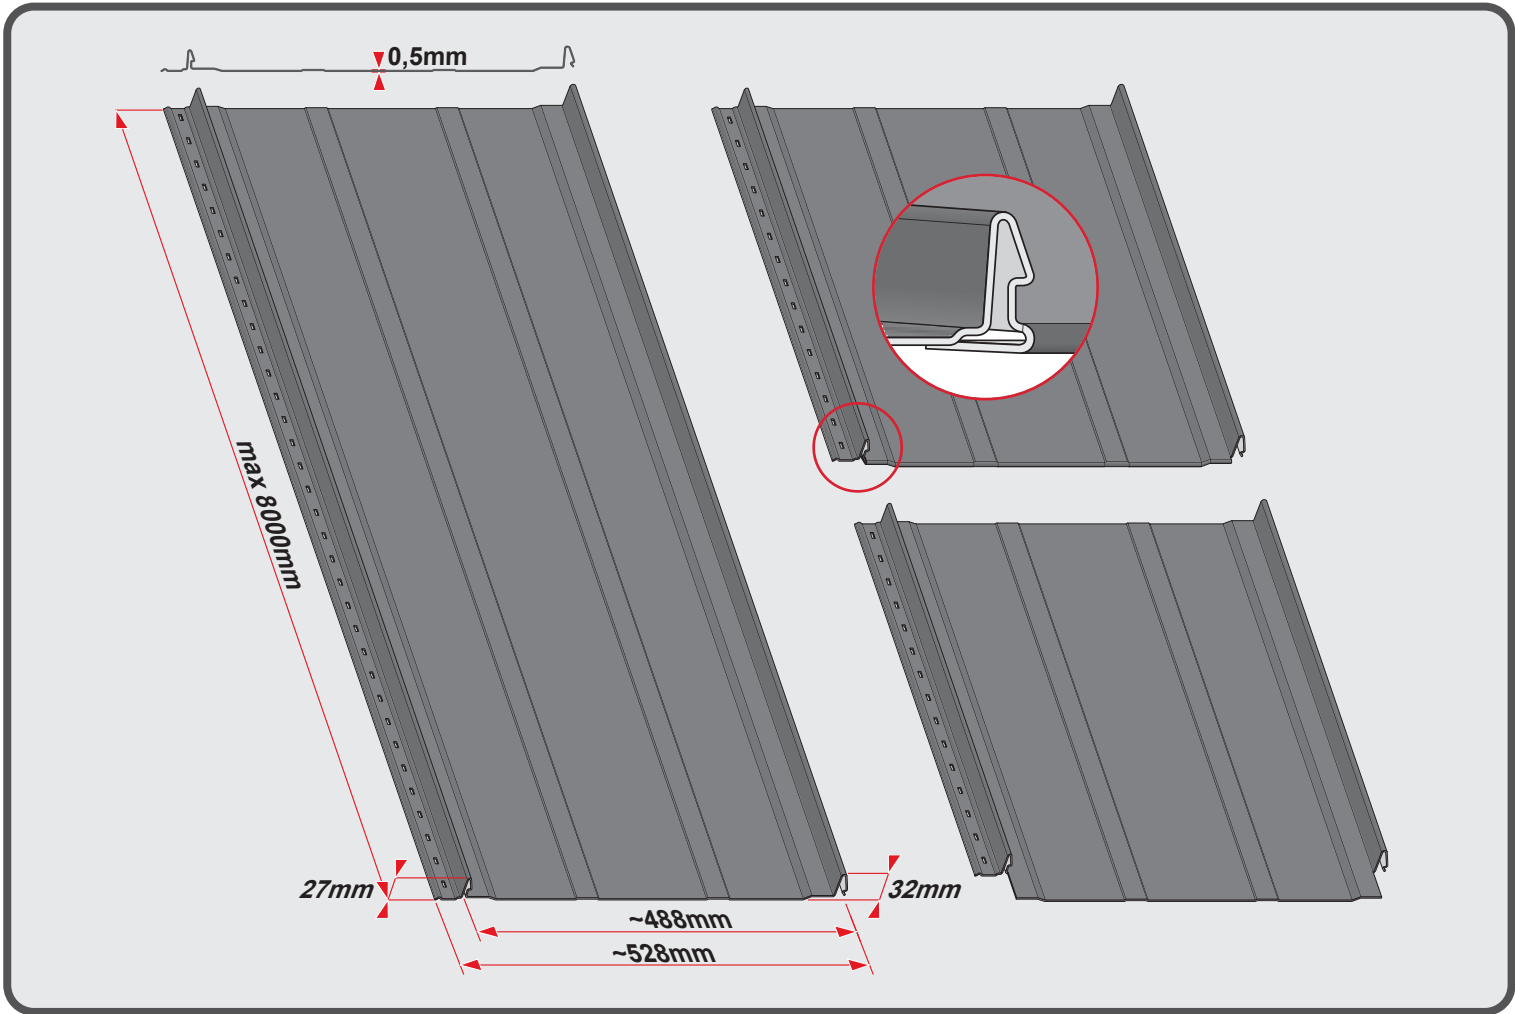

Montageanleitung

PANEL™
HIGH-TECH

 **BLACHOTRAPEZ**®

HIGH-TECH

1

max 4000 r/min

2

3a