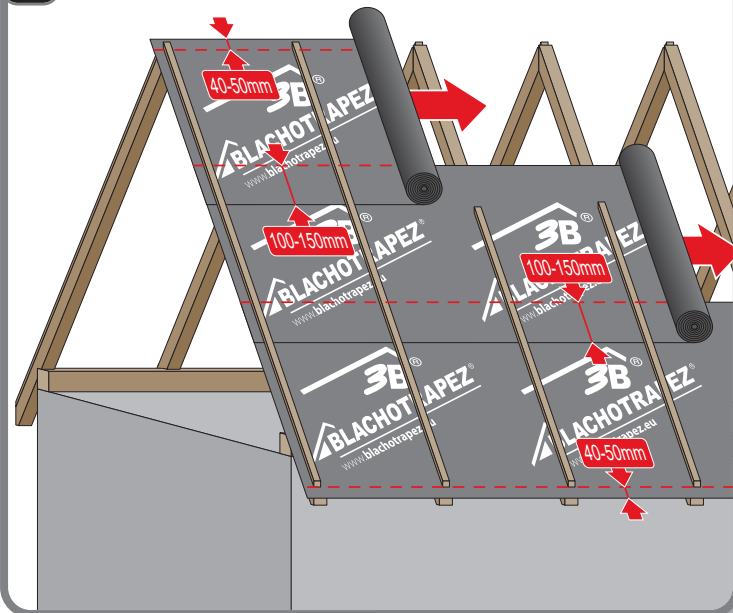

Montageanleitung

PANEL™
HIGH-TECH

 **BLACHOTRAPEZ**®

HIGH-TECH

1

max 4000 r/min

2

3a